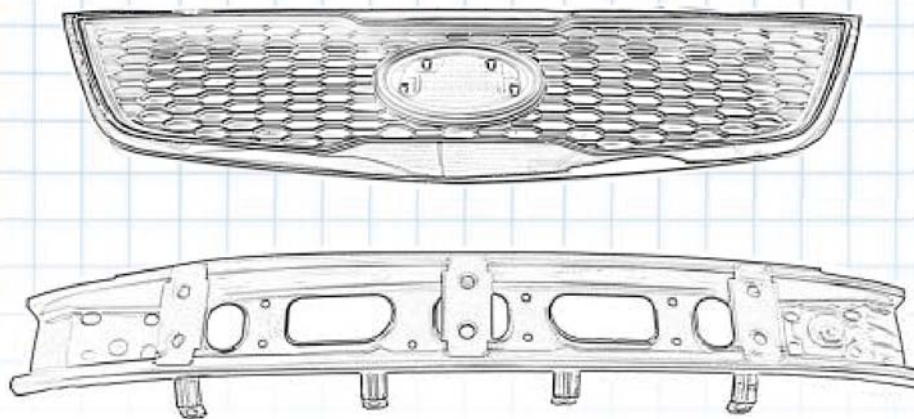

Каталог
Кузовные детали (пластик)

Arirang[®]

아리랑 *Korea*

2016

Бамперы

Matiz M100	Arirang	Кросс-номер	Matiz M100	Arirang	Кросс-номер	Nexia 96-	Arirang	Кросс-номер	Nexia 96-	Arirang	Кросс-номер
Бампер передний	ARG27-1125	96563988	Бампер задний	ARG27-1126	96563473	Бампер передний	ARG27-1127	96169762	Бампер задний	ARG27-1128	96216629
											
Nexia 08-	Arirang	Кросс-номер	Nexia 08-	Arirang	Кросс-номер	Aveo T200 Sedan	Arirang	Кросс-номер	Aveo T200 Sedan	Arirang	Кросс-номер
Бампер передний	ARG27-1177	S3031101	Бампер задний	ARG27-1176	S3041101	Бампер передний	ARG27-1113	96481330	Бампер задний	ARG27-1114	96543017
											
Aveo T250 Sedan	Arirang	Кросс-номер	Aveo T250 Sedan	Arirang	Кросс-номер	Aveo T250 H/B	Arirang	Кросс-номер	Aveo T250 H/B	Arirang	Кросс-номер
Бампер передний	ARG27-1111	96648503	Бампер задний	ARG27-1112	96648654	Бампер передний	ARG27-1007	96808139	Бампер задний	ARG27-1006	96808268
											
Aveo T300	Arirang	Кросс-номер	Cruze 09-	Arirang	Кросс-номер	Cruze 09-	Arirang	Кросс-номер	Cruze H/B 09-	Arirang	Кросс-номер
Бампер передний	ARG27-1005	95019927	Бампер передний	ARG27-1009	96981088	Бампер задний	ARG27-1010	95479273	Бампер задний	ARG27-1032	95925458
Фотография в разработке						Фотография в разработке			Фотография в разработке		